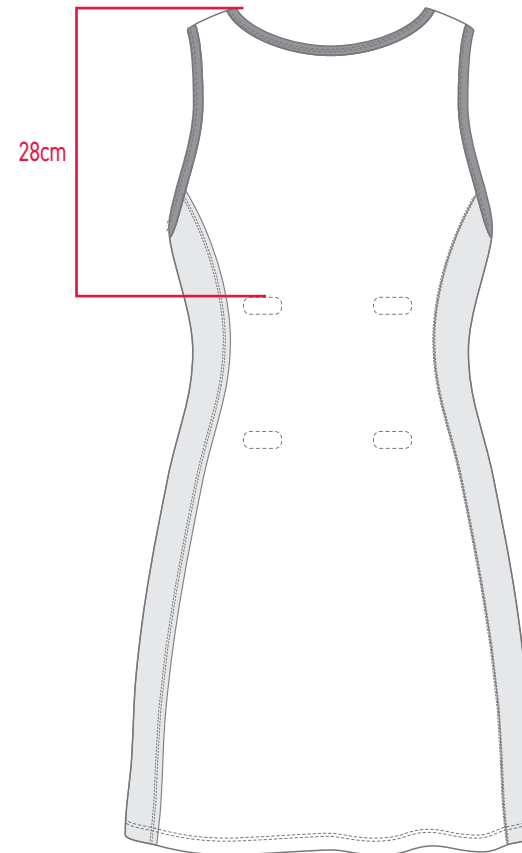

NECKLINE: 0136

TRIMS:

Collar: Round  
10mm binding

Colour  
xxxx

BIBS W180 x H180mm

Velcro Tabs

-  White
-  Black
-  Navy