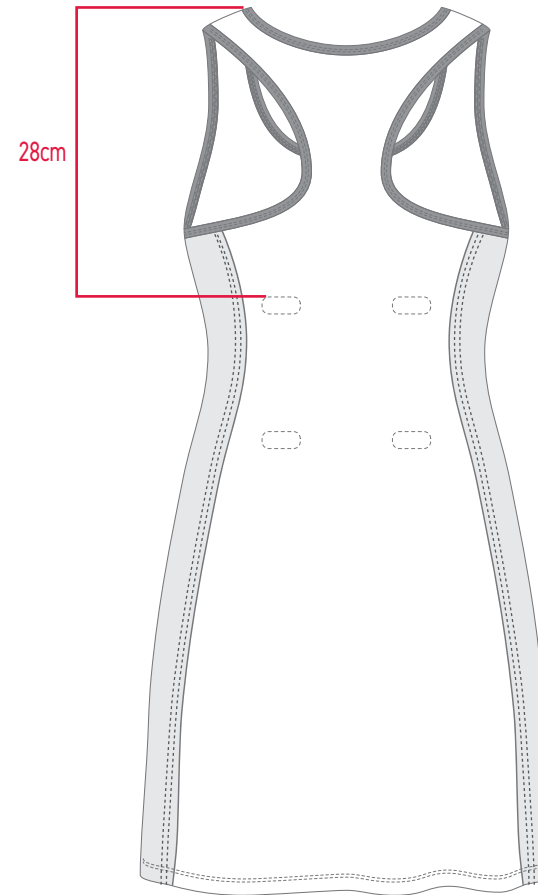

Colour  
xxxx

TRIMS:

BIBS W180 x H180mm

Velcro Tabs

-  White
-  Black
-  Navy