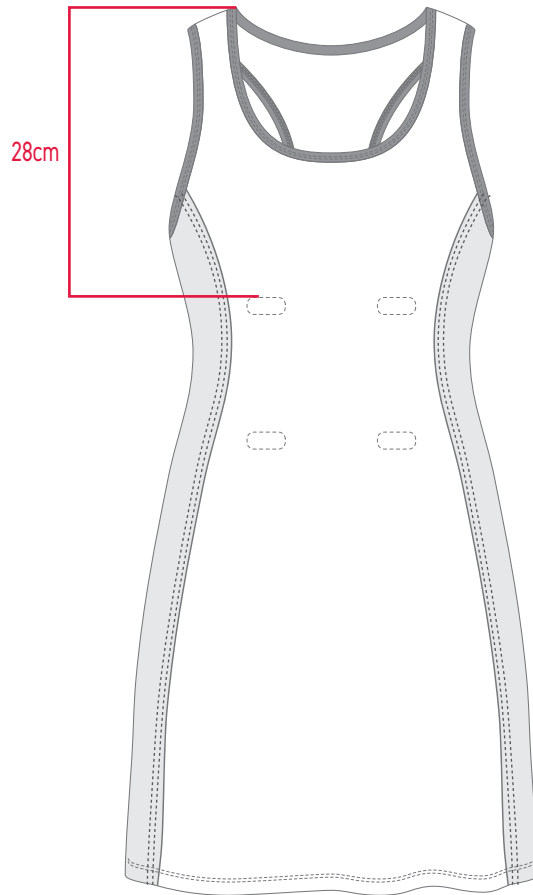

Colour  
xxxx

TRIMS:

BIBS W180 x H180mm

Velcro Tabs

-  White
-  Black
-  Navy