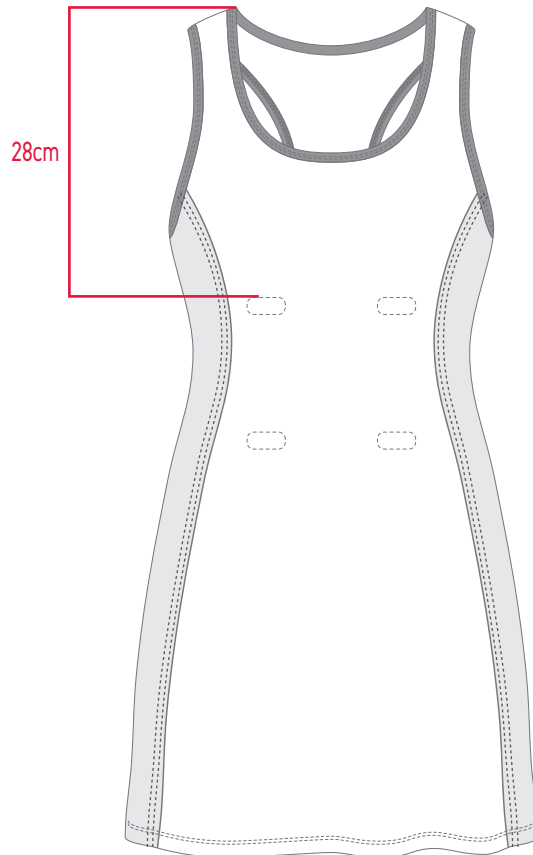

NECKLINE: 0136

TRIMS:

Collar: Round  
10mm binding

Colour  
xxxx

BIBS W180 x H180mm

Velcro Tabs

- White
- Black
- Navy