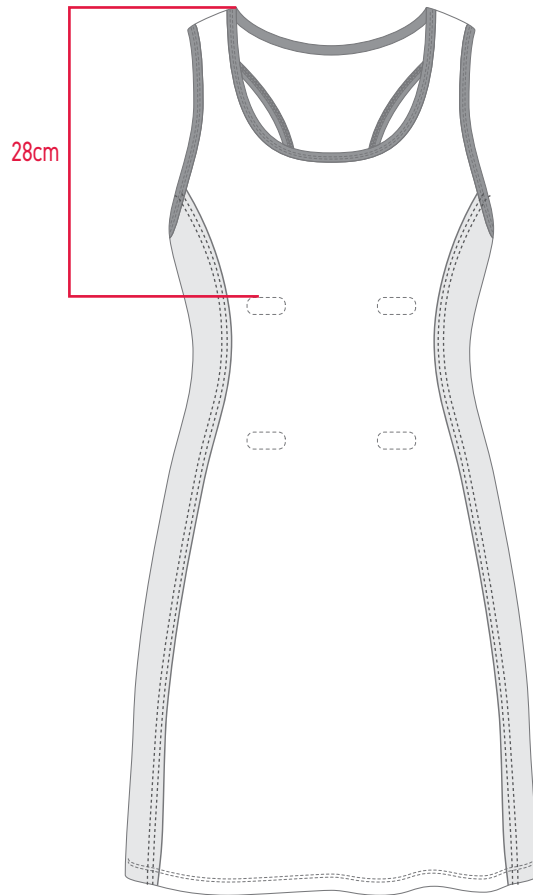

Colour  
xxxx

TRIMS:

BIBS W180 x H180mm

Velcro Tabs

-  White
-  Black
-  Navy