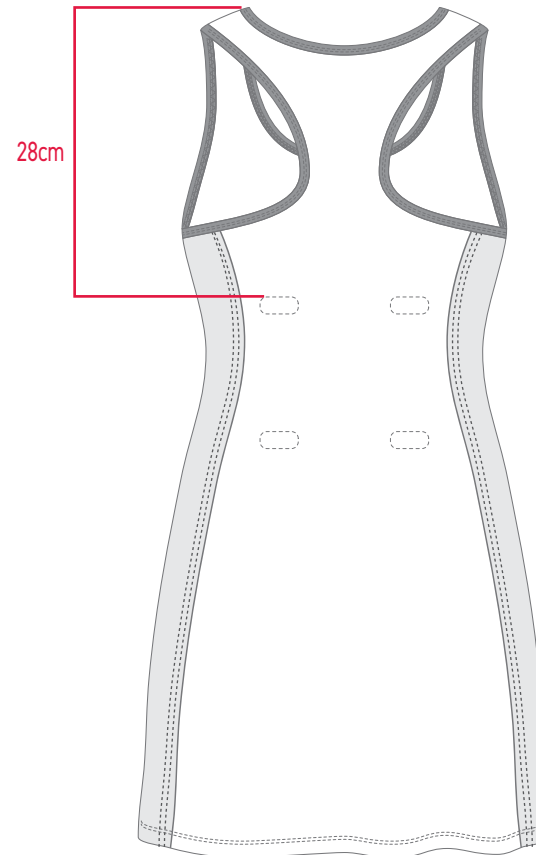

NECKLINE: 0136

TRIMS:

Collar: Round  
10mm binding

Colour  
xxxx

BIBS W180 x H180mm

Velcro Tabs

-  White
-  Black
-  Navy