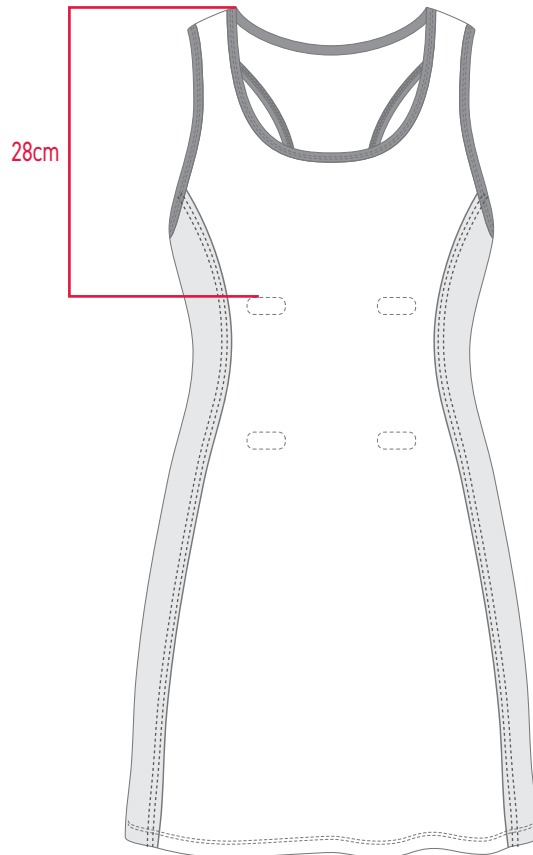

NECKLINE: 0136

TRIMS:

Collar: Round  
10mm binding

Colour  
xxxx

BIBS W180 x H180mm

Velcro Tabs

-  White
-  Black
-  Navy