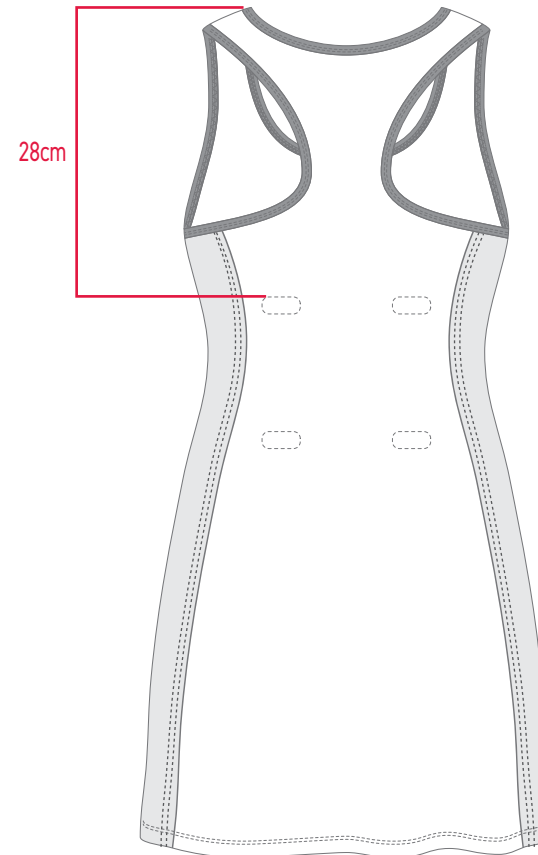

NECKLINE: 0136

TRIMS:

Collar: Round  
10mm binding

Colour  
xxxx

BIBS W180 x H180mm

Velcro Tabs

- White
- Black
- Navy