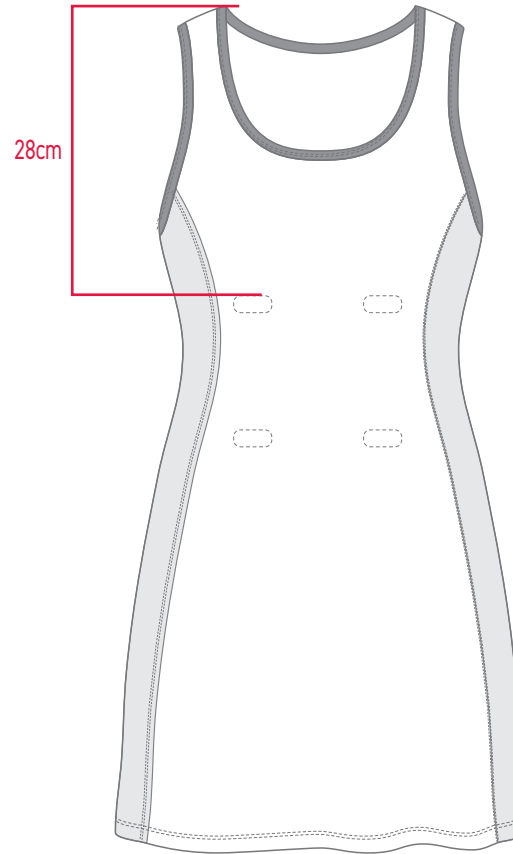

NECKLINE: 0136

TRIMS:

Collar: Round  
10mm binding

Colour  
xxxx

BIBS W180 x H180mm

Velcro Tabs

-  White
-  Black
-  Navy