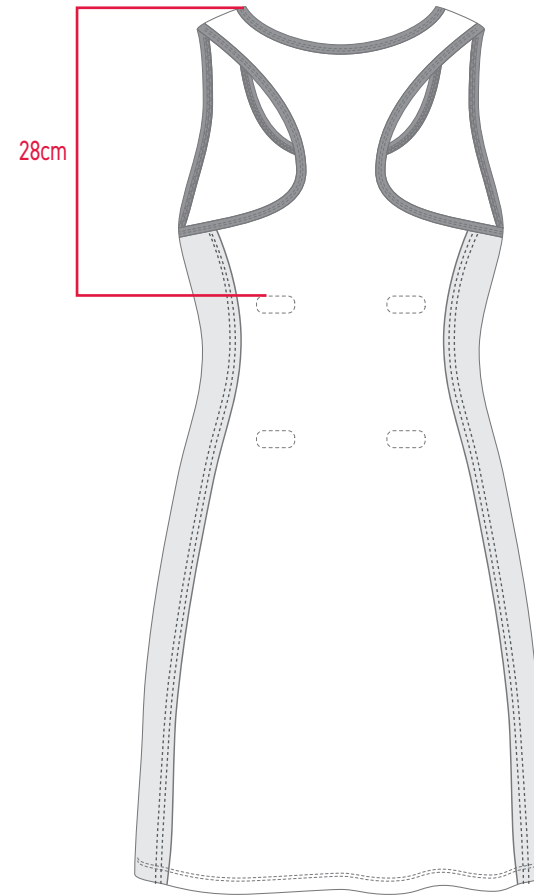

Colour  
xxxx

TRIMS:

BIBS W180 x H180mm

Velcro Tabs

-  White
-  Black
-  Navy