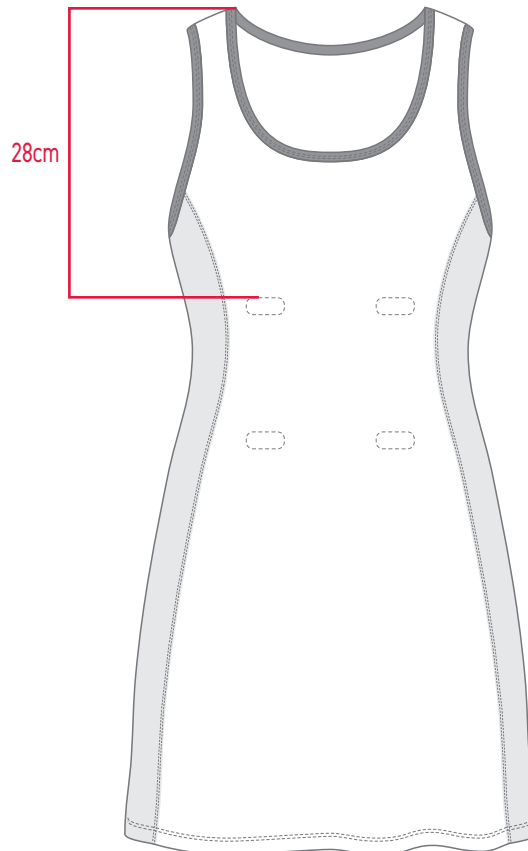

NECKLINE: 0136

Collar: Round  
10mm binding

Colour  
xxxx

TRIMS:

BIBS W180 x H180mm

Velcro Tabs

-  White
-  Black
-  Navy