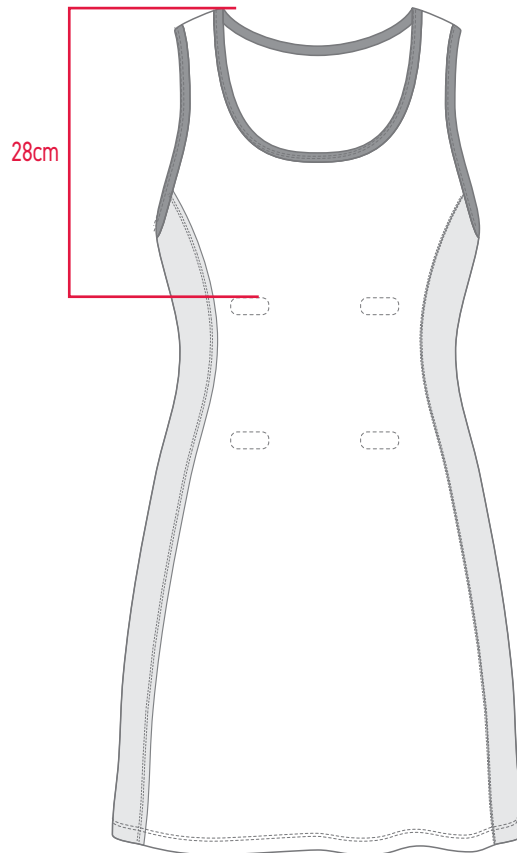

NECKLINE: 0136

TRIMS:

Collar: Round  
10mm binding

Colour  
xxxx

BIBS W180 x H180mm

Velcro Tabs

-  White
-  Black
-  Navy