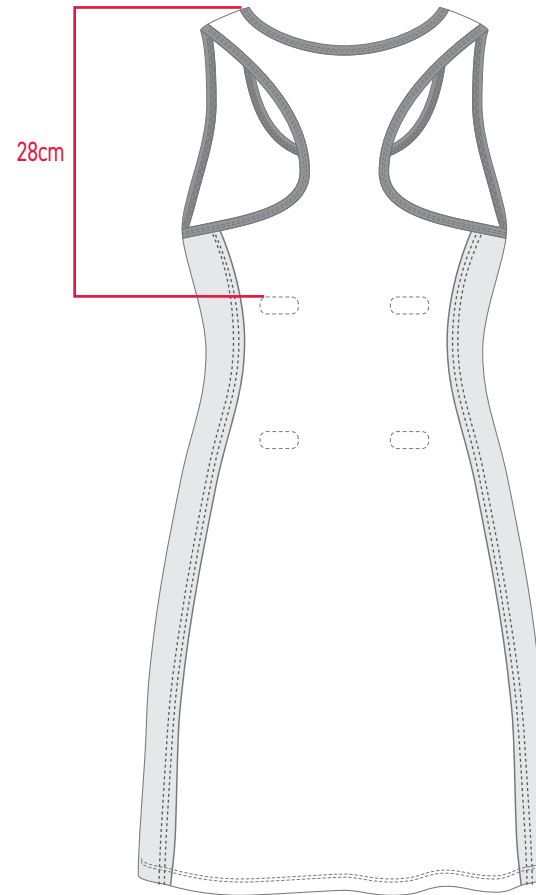

Colour  
xxxx

TRIMS:

BIBS W180 x H180mm

Velcro Tabs

-  White
-  Black
-  Navy