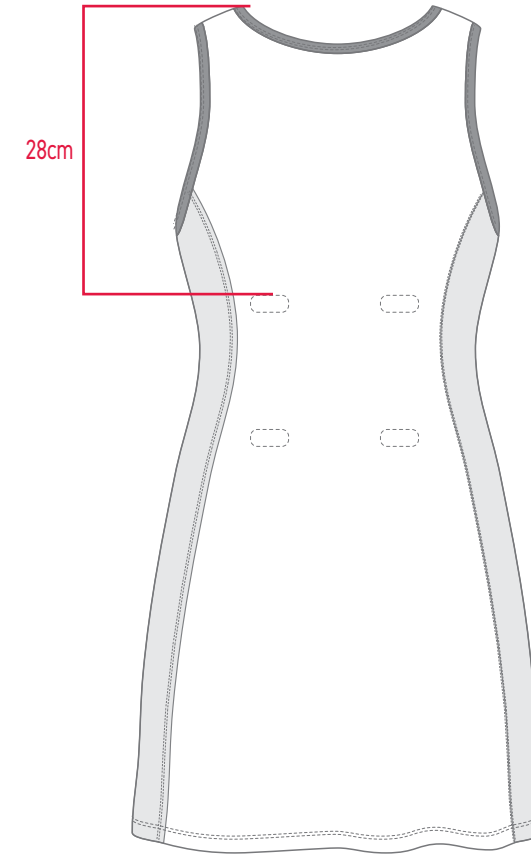

NECKLINE: 0136

TRIMS:

Collar: Round  
10mm binding

Colour  
xxxx

BIBS W180 x H180mm

Velcro Tabs

-  White
-  Black
-  Navy