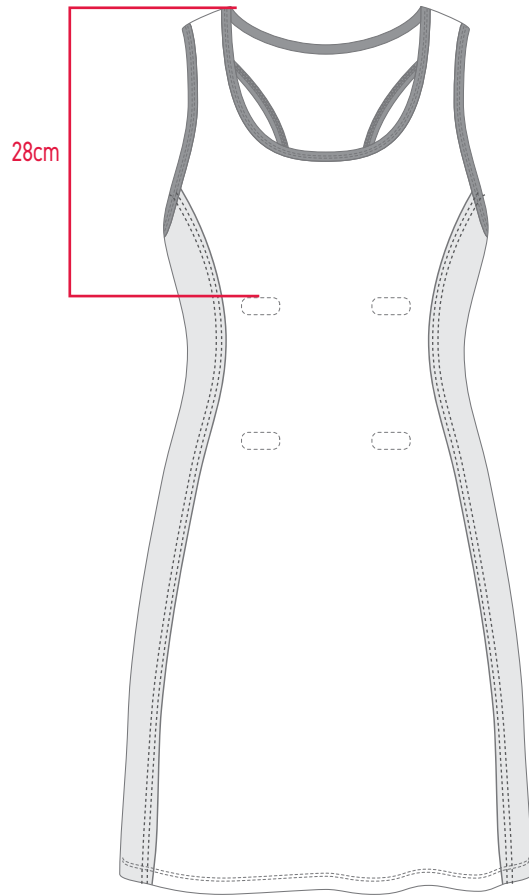

Colour  
xxxx

TRIMS:

BIBS W180 x H180mm

Velcro Tabs

-  White
-  Black
-  Navy