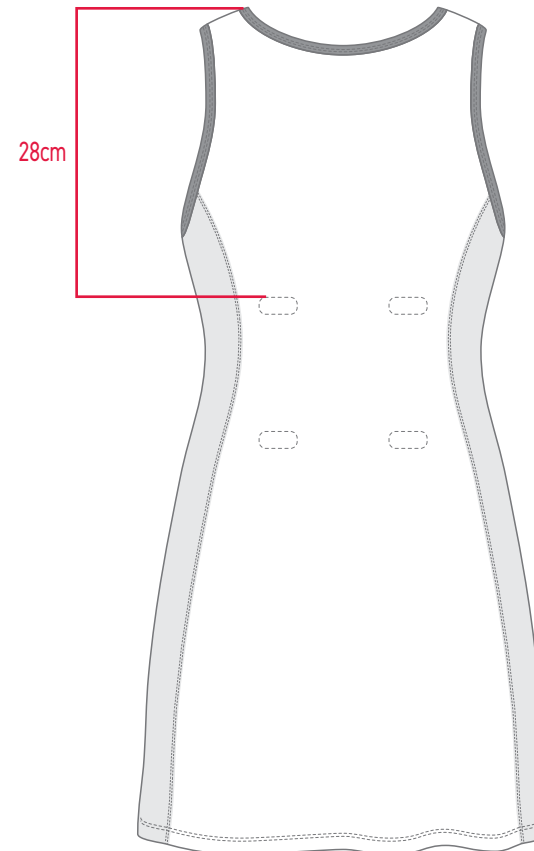

NECKLINE: 0136

Collar: Round  
10mm binding

Colour  
xxxx

TRIMS:

BIBS W180 x H180mm

Velcro Tabs

-  White
-  Black
-  Navy